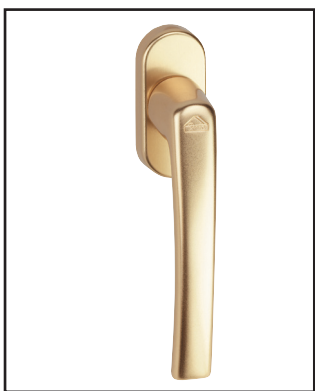

* Spolu s bezpečnostní klikou musí být použit krycí plech.

** Pro dveře o síle 56 - 77 mm.

F 02

F 04

F 99

přírodní stříbrná

nová stříbrná

titan. matná