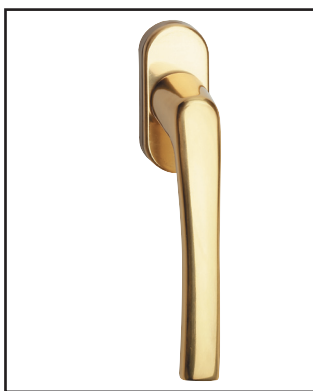

mosaz. lesklá