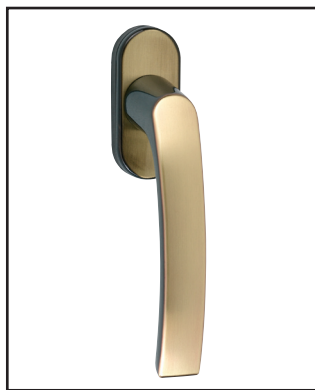

patina na mosazi