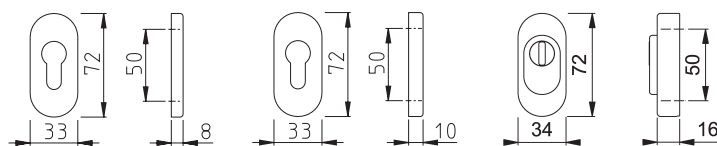

F 01

OBJ. ČÍSLO

- 1955239 upevňovací hmoždinka pro oválnou rozetu