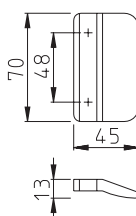

F 99

OBJ. ČÍSLO

madla - rozteč 300 mm

6804538 - F 69 madlo půlkulaté - ušlechtilá ocel
0669943 - F 99 plastové madlo půlkulaté - bílé
0556106 - F 69 madlo trojúhelníkové - ušlechtilá ocel
0635832 - F 99 plastové madlo trojúhelníkové - bílé
6598163 - F 04 hliníkové madlo podlouhlé - bronz Elox
0602605 - F 69 madlo podlouhlé - ušlechtilá ocel
0635788 - F 99 plastové madlo podlouhlé - bílé
0635764 - F 99 plastové madlo rovné - bílé

madla - rozteč 350 mm

8191405 - F 04 hliníkové madlo půlkulaté - bronz Elox
8191348 - F 04 hliníkové madlo trojúhelníkové - bronz Elox
8200099 - F 04 hliníkové madlo podlouhlé - bronz Elox