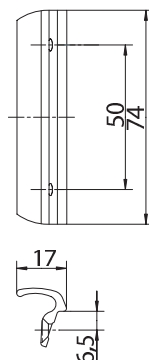

F 71

OBJ. ČÍSLO

6988513 - F 01
6988596 - F 02
6988380 - F 04
8146953 - F 09
6805295 - F 69
6840771 - F 71
8153306 - F 99

rozeta pro pojistku otevření - stříbrná
rozeta pro pojistku otevření - nová stříbrná
rozeta pro pojistku otevření - bronzová
rozeta pro pojistku otevření - titanová
rozeta pro pojistku otevření - ušlechtilá ocel
rozeta pro pojistku otevření - leštěná mosaz
rozeta pro pojistku otevření - bílá