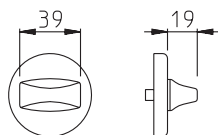

LEGENDA BAREV

F 01 - přírodní stříbrná
F 02 - nová stříbrná
F 04 - bronz
F 05 - tmavě hnědé
F 09 - titan
F 33 - středníbronz
F 69 - ušlechtilá ocel
F 71 - leštěná mosaz
F 77 - vypalovaná mosaz
F 99 - bílá