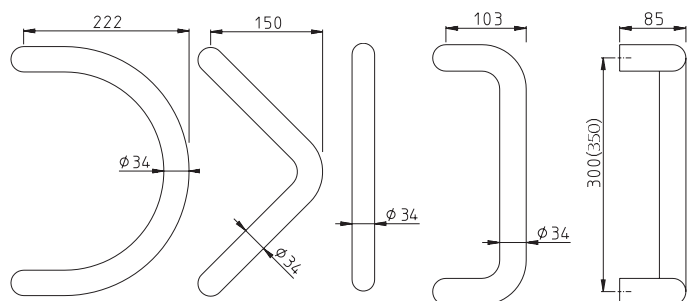

F 99

OBJ. ČÍSLO

madla - rozteč 300 mm

6804538 - F 69 madlo půlkulaté - ušlechtilá ocel
0669943 - F 99 plastové madlo půlkulaté - bílé
0556106 - F 69 madlo trojúhelníkové - ušlechtilá ocel
0635832 - F 99 plastové madlo trojúhelníkové - bílé
6598163 - F 04 hliníkové madlo podlouhlé - bronz Elox
0602605 - F 69 madlo podlouhlé - ušlechtilá ocel
0635788 - F 99 plastové madlo podlouhlé - bílé
0635764 - F 99 plastové madlo rovné - bílé

madla - rozteč 350 mm

8191405 - F 04 hliníkové madlo půlkulaté - bronz Elox
8191348 - F 04 hliníkové madlo trojúhelníkové - bronz Elox
8200099 - F 04 hliníkové madlo podlouhlé - bronz Elox

MONTÁŽNÍ KOMPLETY