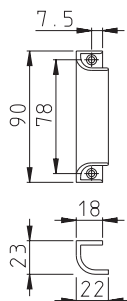

F 01

OBJ. ČÍSLO

355837 - F 01
355838 - F 33
355839 - F 99

hliníkové madlo - přírodní stříbrné
hliníkové madlo - středníbronz
hliníkové madlo - bílé