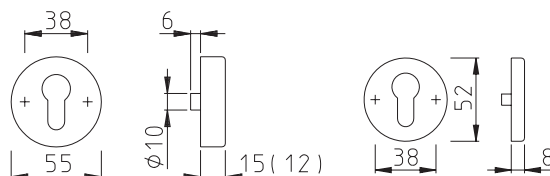

F 04

OBJ. ČÍSLO

- 6918353 - F 01 rozeta kulatá stříbrná - pár
- 6918379 - F 02 rozeta kulatá nová stříbrná - pár
- 6918395 - F 04 rozeta kulatá bronzová - pár
- 609239 - F 69 rozeta kulatá ušlechtilá ocel - pár
- 757664 - F 77 rozeta kulatá vypalovaná mosaz - pár
- 668236 - F 99 rozeta kulatá bílá - pár