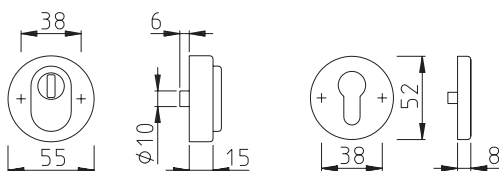

F 77

OBJ. ČÍSLO

- 654833 - F 01 rozeta oválná vnitřní - stříbrná
- 1936644 - F 04 rozeta oválná vnitřní - bronzová
- 652693 - F 69 rozeta oválná vnitřní - ušlechtilá ocel
- 821020 - F 77 rozeta oválná vnitřní - vypalovaná mosaz
- 6921696 - F 99 rozeta oválná vnitřní - bílá

OBJ. ČÍSLO

- 652679 - F 69 rozeta oválná vnější - ušlechtilá ocel
- 779208 - F 77 rozeta oválná vnější - vypalovaná mosaz
- 6921852 - F 99 rozeta oválná vnější - bílá

OBJ. ČÍSLO

- 2156922 - F 01 rozeta oválná vnější s překrytím - stříbrná
- 2399801 - F 04 rozeta oválná vnější s překrytím - bronzová
- 2159082 - F 69 rozeta oválná vnější s překrytím - ušlechtilá ocel
- 2161570 - F 99 rozeta oválná vnější s překrytím - bílá