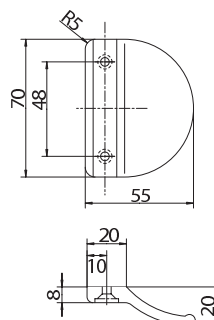

F 05

OBJ. ČÍSLO

544318 - F 05
544301 - F 99

plastové madlo balkónové - tmavě hnědé
plastové madlo balkónové - bílé